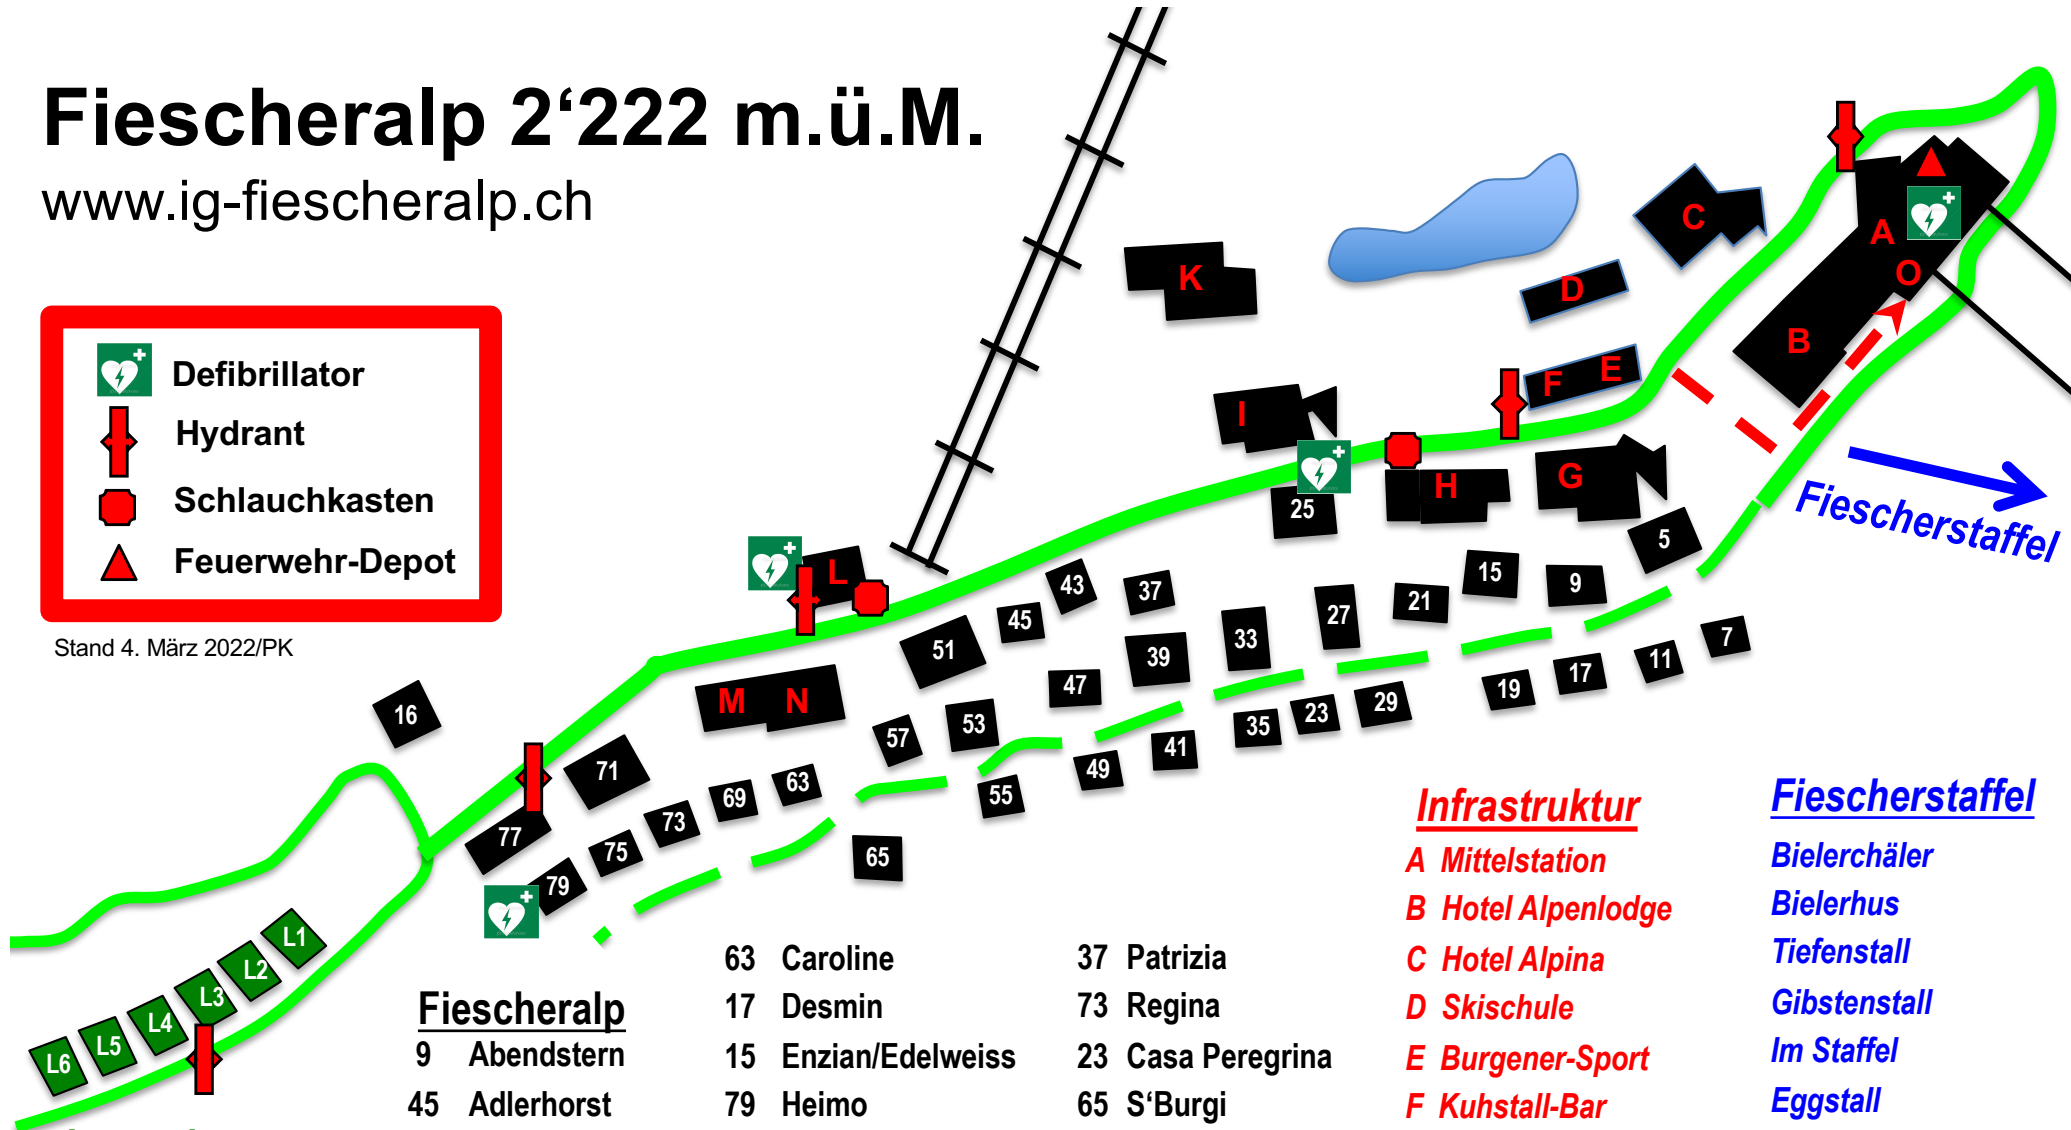

Fiescheralp 2'222 m.ü.M.

www.ig-fiescheralp.ch

-  Defibrillator
-  Hydrant
-  Schlauchkasten
-  Feuerwehr-Depot

Stand 4. März 2022/PK

- L6
- L5
- L4
- L3
- L2
- L1

Laxeralp

- L1 Breithorn
- L2 Schönegg
- L3 Aletsch-Lodge A
- L4 Aletsch-Lodge B
- L5 Talblick B
- L6 Talblick A

Fiescheralp

- 9 Abendstern
- 45 Adlerhorst
- 19 Albrun
- 33 Aletsch A
- 27 Aletsch B
- 7 Alpenblick
- 39 Am Schärmä
- 41 Bärwind
- 25 Bella Vista
- 43 Bergnägeli

- 63 Caroline
- 17 Desmin
- 15 Enzian/Edelweiss
- 79 Heimo
- 51 Martin
- 77 Märjelen
- 47 Mecki
- 71 Mischabelblick
- 49 Mondschin
- 16 Mungg
- 75 Mutz
- 11 Paradis

- 37 Patrizia
- 73 Regina
- 23 Casa Peregrina
- 65 S'Burgi
- 21 Schneebutz
- 69 Steinbock
- 29 Sunneschii
- 55 Syl-Vin
- 35 Turmalin
- 5 Vanessa
- 57 VITULA
- 53 Wisshore

Infrastruktur

- A Mittelstation
- B Hotel Alpenlodge
- C Hotel Alpina
- D Skischule
- E Burgener-Sport
- F Kuhstall-Bar
- G Hotel Eggishorn
- H Volken-Sport
- I Hotel Jungfrau
- K Berghaus Sport Resort Fiesch
- L Trainerlift
- M Rest. Bergfreund
- N Einkaufs-Shop
- O Kehrichtsammelstelle

Fiescherstaffel

- Bielerschäler
- Bielerhus
- Tiefenstall
- Gibstenstall
- Im Staffel
- Eggstall